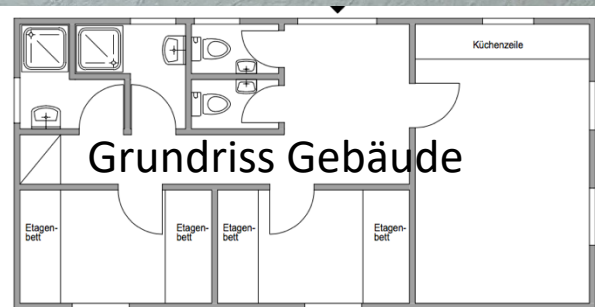

## Seglerheim SVE-Lindaunis

- Schleistraße 15A, Lindaunis
- Großes Grundstück mit Zugang zum Noor und zur Schlei
- Kleines Gebäude, 8 Betten, 2 Toiletten und 2 Duschen und Küche
- Garten mit viel Platz für Zelte
- Ansprechpartner Ulf Lankenau ([Ulf-SVE@wt.net.de](mailto:Ulf-SVE@wt.net.de)) und Claudia Günther, ([clguenther@freenet.de](mailto:clguenther@freenet.de))